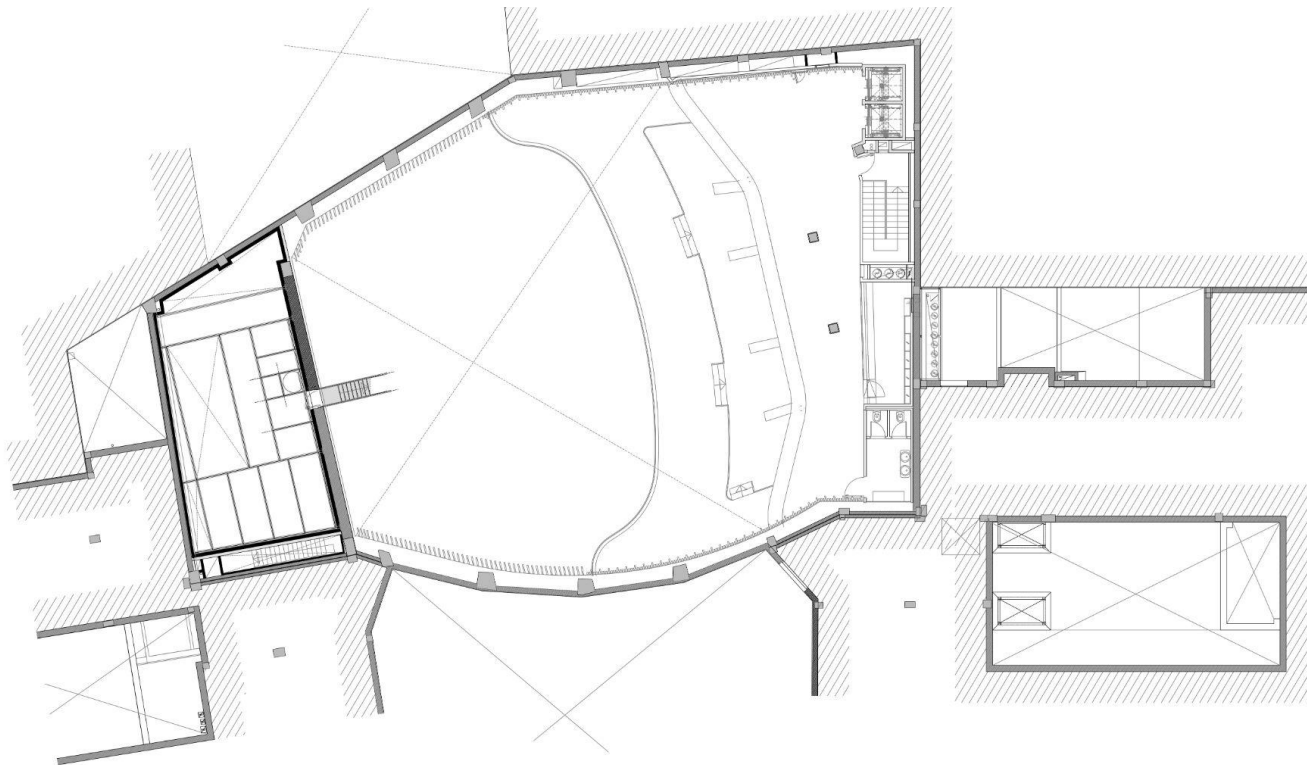

PLANO CLUB PRIVADO

← Acceso C/ Hermosilla

LEYENDA

Acceso C/ Goya →