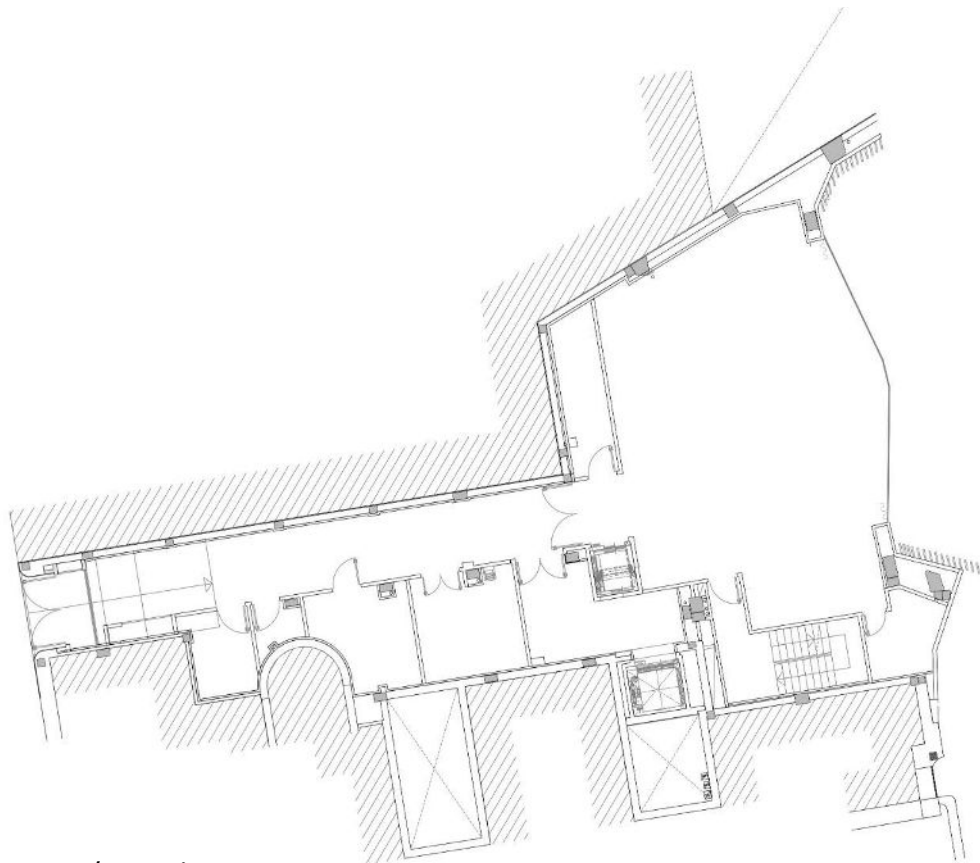

PLANO ESCENARIO

LEYENDA

SITUACIÓN	SUPERFICIE
Superficie 011 Salón Planta	138,79 m ²

← Acceso C/ Hermosilla

Acceso C/ Goya →