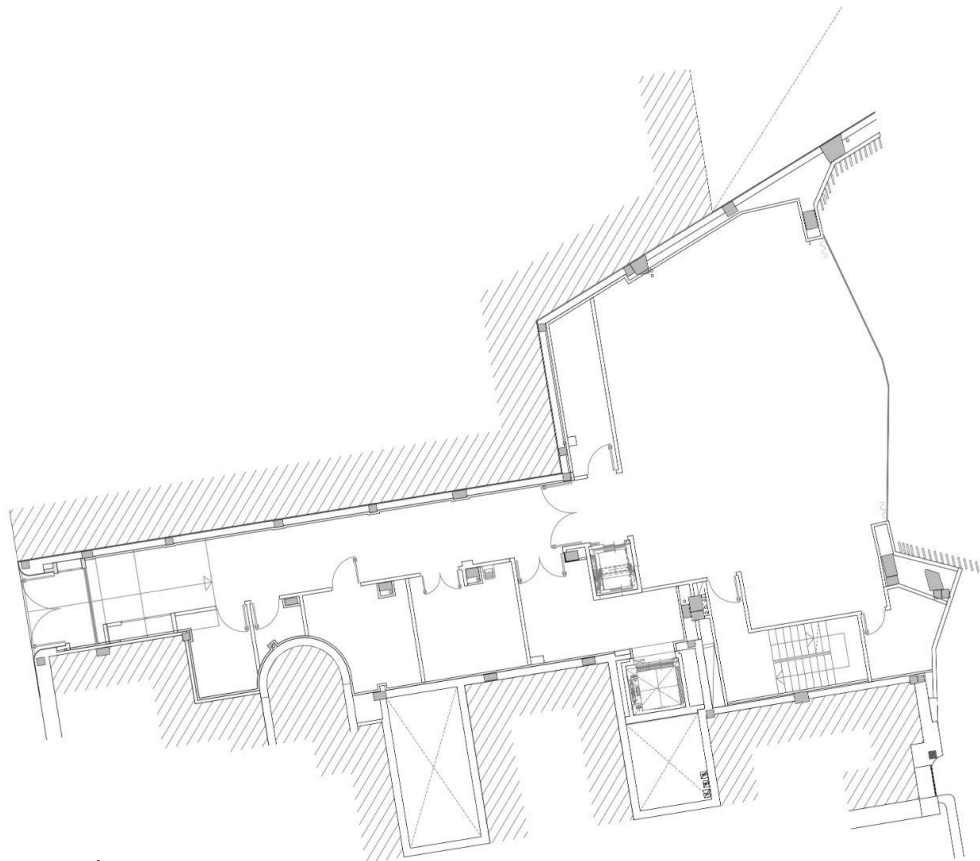

PLANO ESCENARIO

LEYENDA

SITUACIÓN	SUPERFICIE
Superficie 018 Salón Planta	138,79 m2

← Acceso C/ Hermosilla

Acceso C/ Goya →