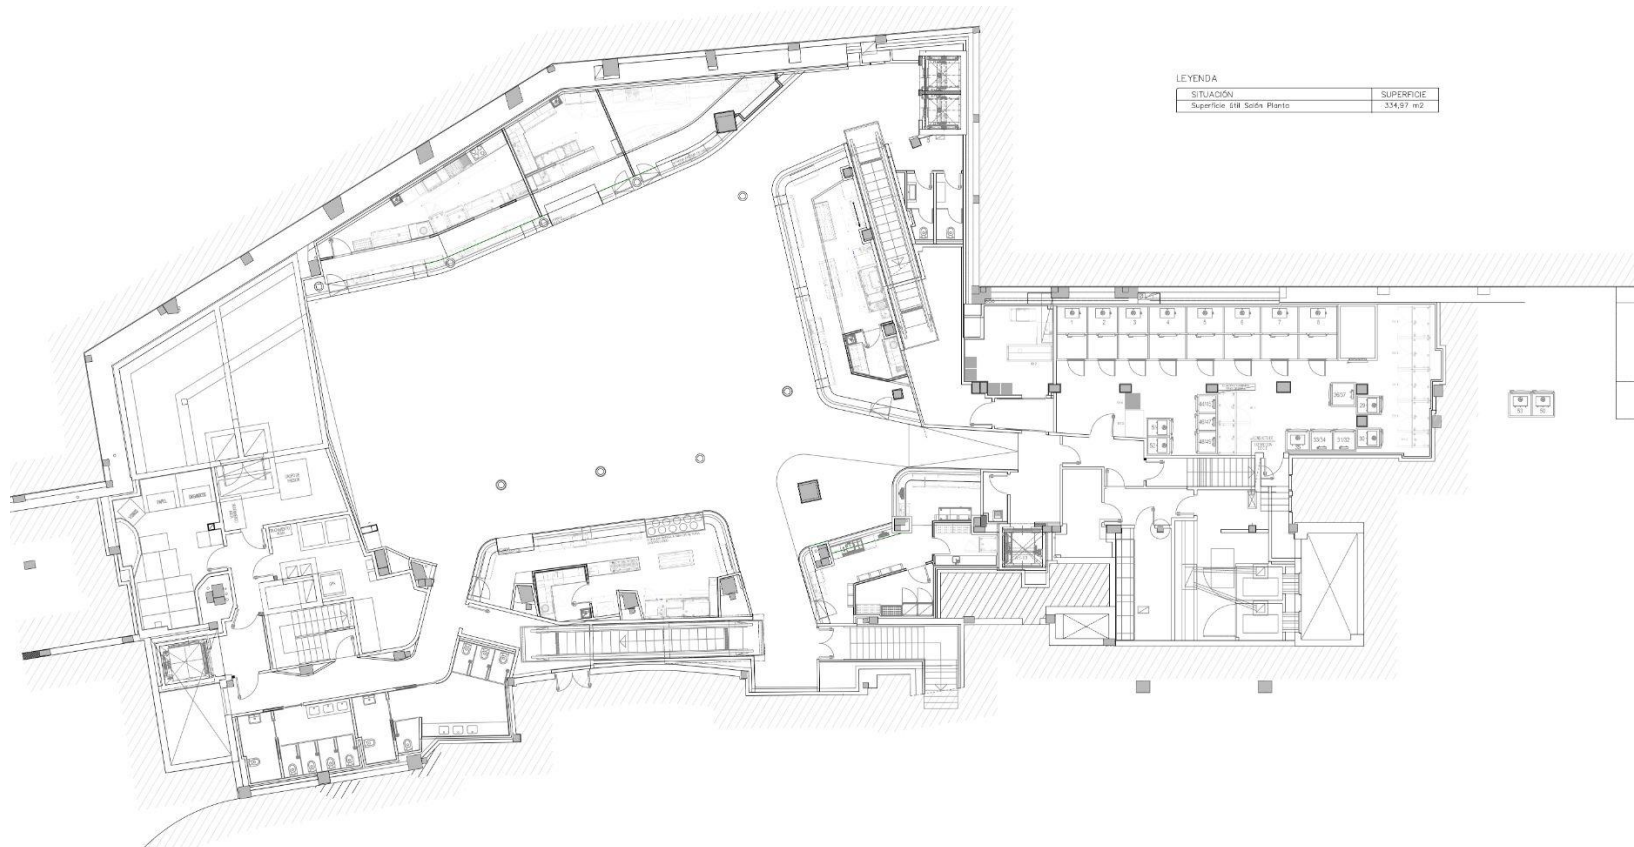

PLANO PLANTA BAJA

LEYENDA

SITUACIÓN	SUPERFICIE
Superficie 1ªª Sala Planta	334,97 m ²

← Acceso C/ Hermosilla

Acceso C/ Goya →