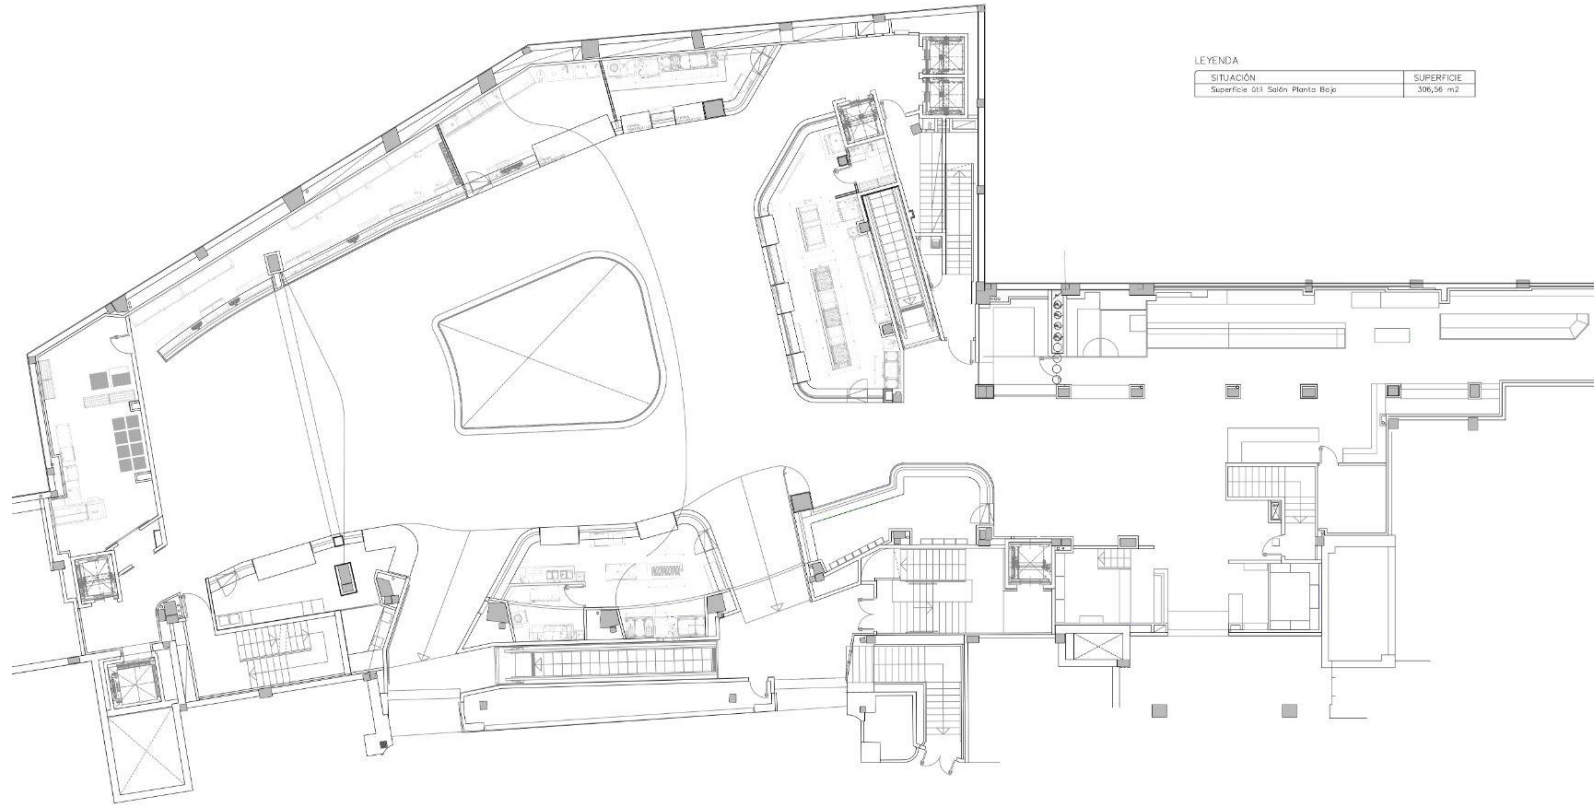

PLANO PATIO

LEYENDA

SITUACIÓN	SUPERFICIE
Superficie 011 Salón Planta Baja	306,56 m ²

← Acceso C/ Hermosilla

Acceso C/ Goya →